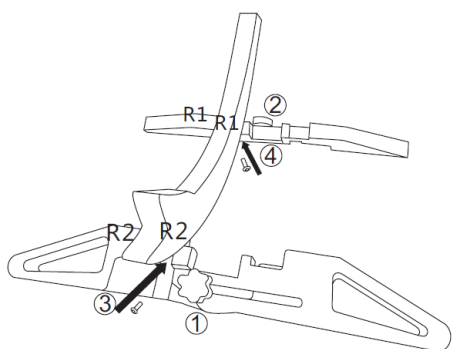

ZOZNAM ČASTÍ

- Držiak 2 ks
- Bočnica 2 ks
- Imbusový kľúč 1 ks
- Skrutky 4 ks (skrutky sú predmontované v držiakoch)

MONTÁŽ

Povoľte ručné skrutky (1 a 2). Roztiahnite držiak tak, aby ste videli otvory pre skrutky. Upevnite bočnice podľa označenia R1 s R1, R2 s R2.